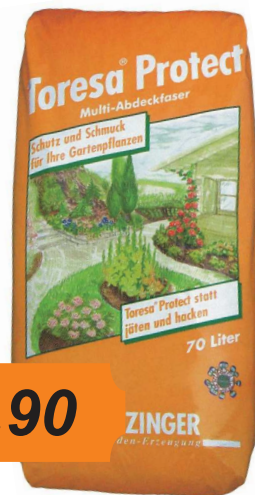

AB SOFORT:

Nagerfutter
2,5kg (5,5l) Kübel

5,99

Classic Dog Multicroc
15kg Hundefutter

16,90

Samena Spezial:

Pflanzsubstrat 200l

19,90

FRÜHBESTELLER AKTION!!!

- Grünland- und Feldfuttermischungen
- 2x ampfergeprüft

Toresa Protect
Abdeckfaser, 70l

7,90

Florabella
Blumenerde 70l

10,-

7,90

Oscorna
Rasaflor 25kg

59,90

STATT 64,75

Hochmoortorf 200l

18,90

Florabella
Rosenerde 40l

BESTELLAKTION

Obstbäume, Obststräucher, Rosen und Ziersträucher

Vor- und Nachname: _____